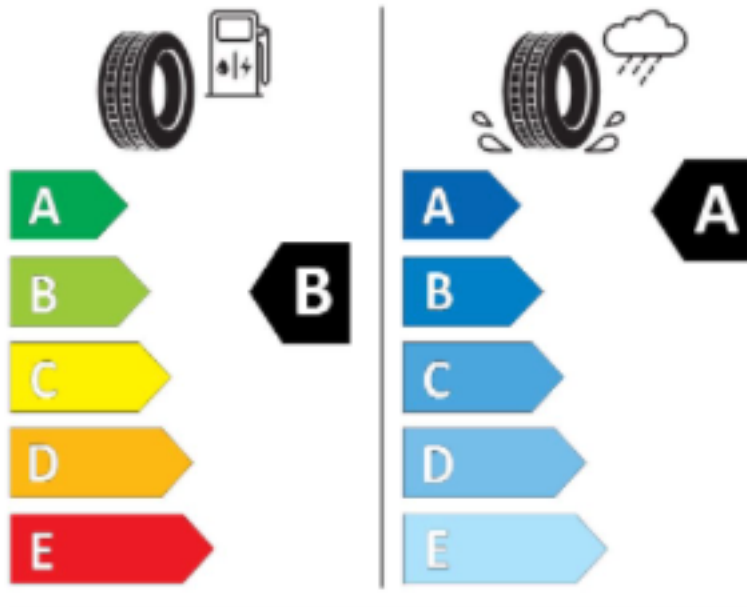

ENERG

MICHELIN

242440

245/35R20 95 W XL

C1

2020/740