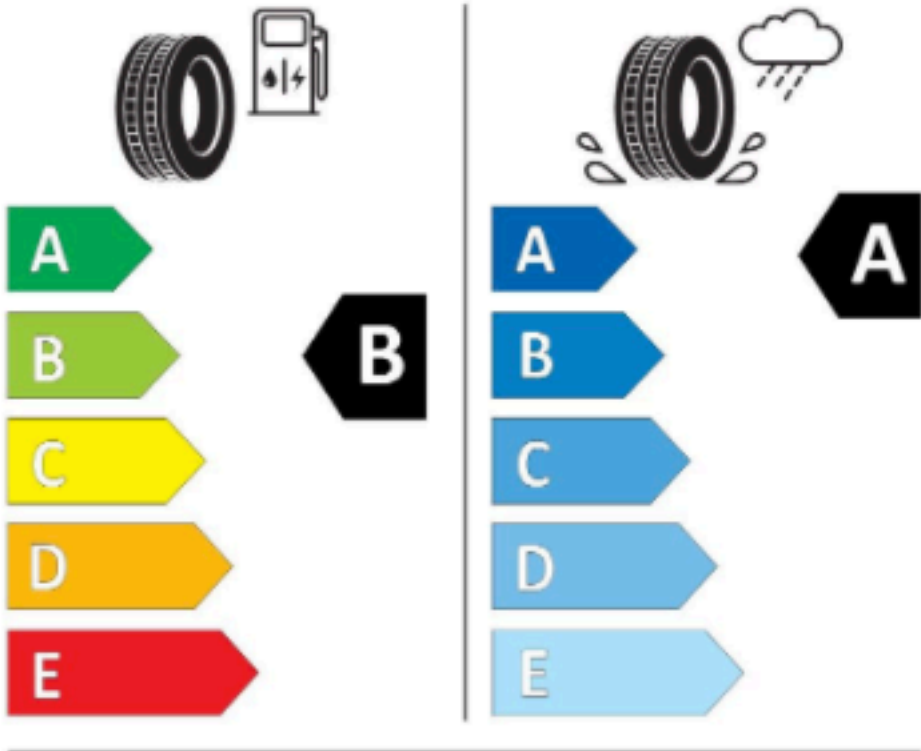

ENERG

MICHELIN

242440

245/35R20 95 W XL

C1

2020/740