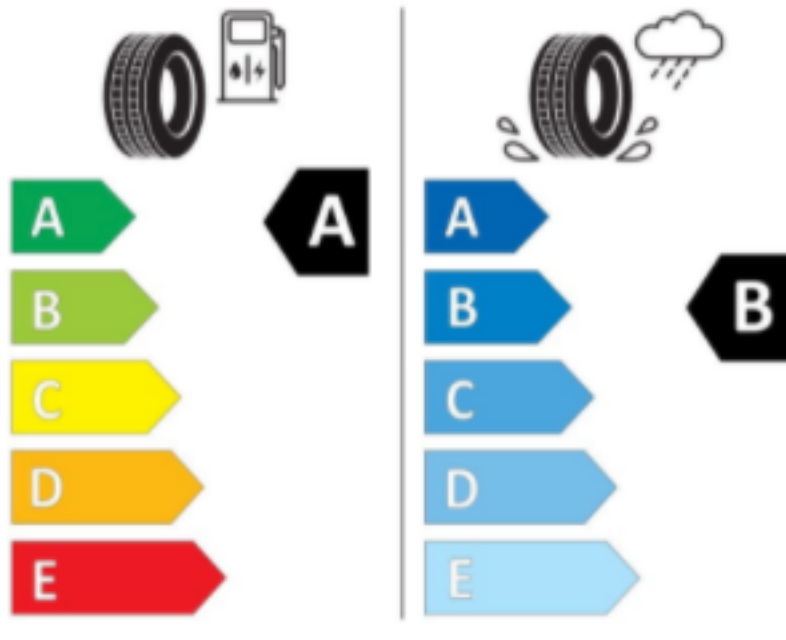

ENERG ⚡

MICHELIN

656654

235/40R19 96 W XL

C1

2020/740