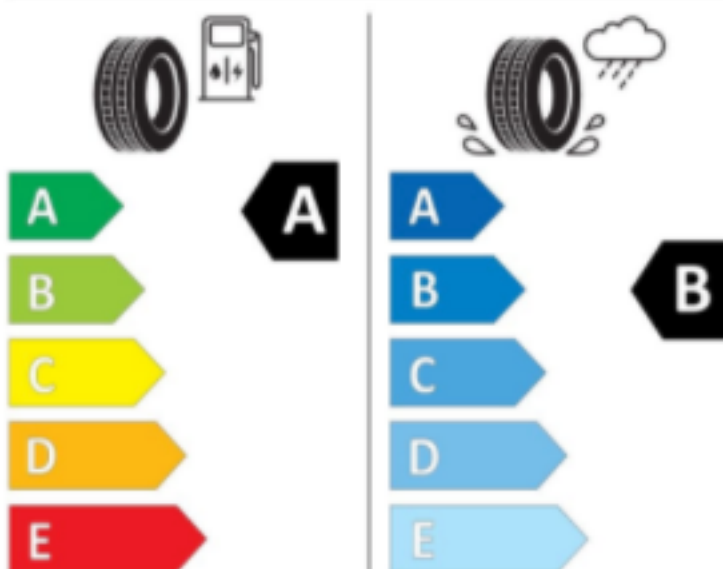

C1

2020/740

MICHELIN

090811

235/45R18 98 W XL

C1

2020/740

ENERG