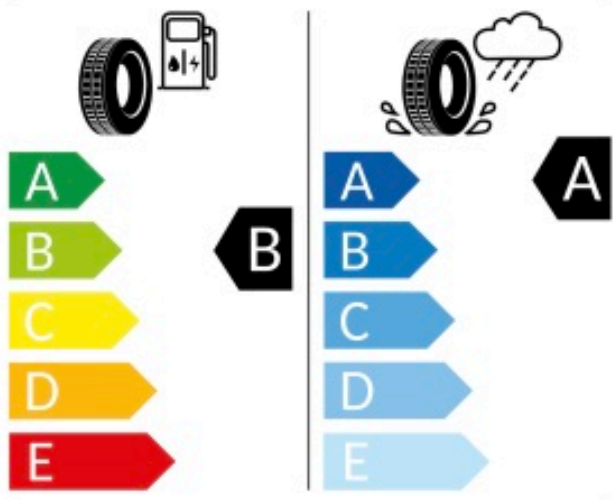

GOODYEAR 545833

225/45 R17 91W C1