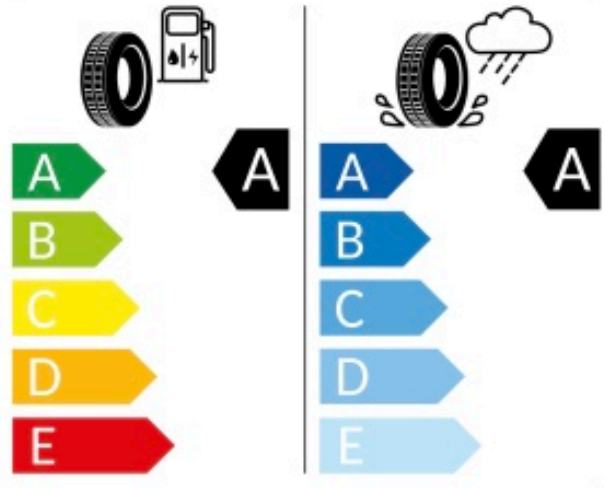

Pneumatisk etiket

Mærkerne for energieffektivitet for dækkene på den valgte fælg er vist nedenfor.

GOODYEAR 577215

205/55 R16 91V C1

2020/740

Bridgestone 13233

205/55 R16 91V C1

2020/740