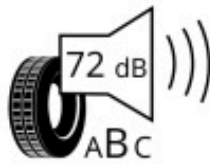

Bridgestone

13011

225/40 R18 92Y XL

C1