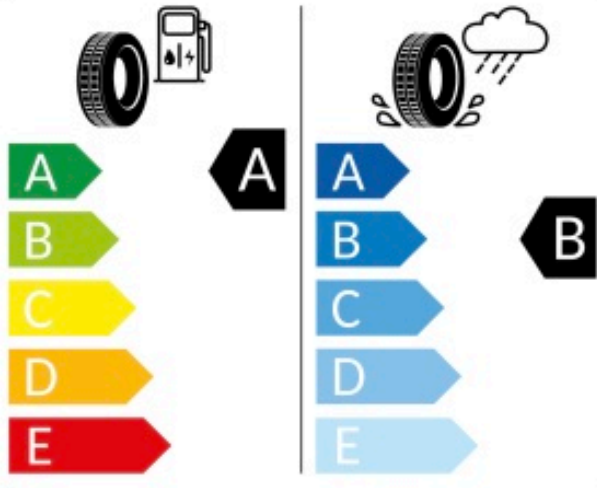

Pneumatisk etiket

Mærkerne for energieffektivitet for dækkene på den valgte fælg er vist nedenfor.

GOODYEAR 577215

205/55 R16 91V C1

2020/740

Bridgestone 13233

205/55 R16 91V C1

2020/740