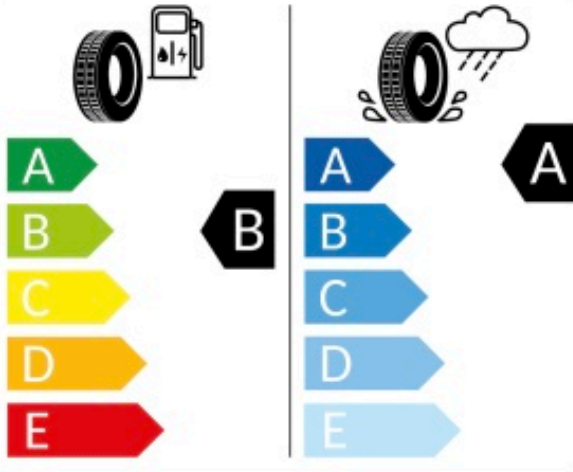

Bridgestone

13011

225/40 R18 92Y XL

C1