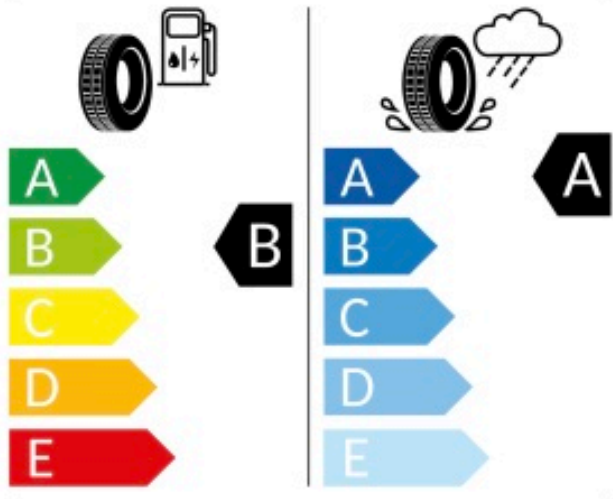

Bridgestone 13230

225/45 R17 91W C1

2020/740