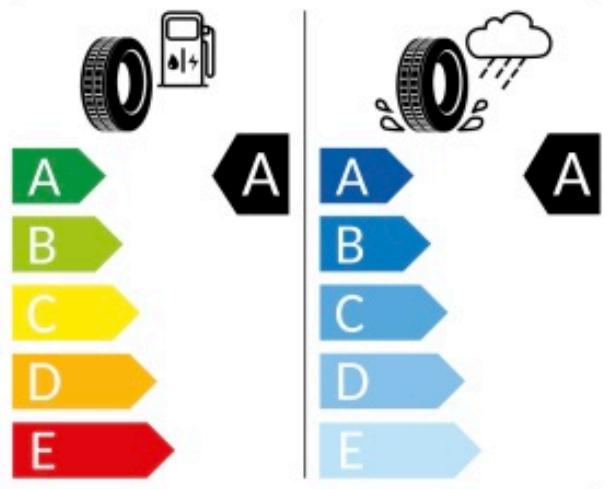

Nexen FDFF

205/55 R16 91V C1