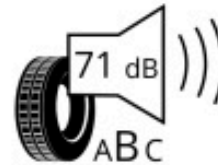

Pneumatisk etiket

Mærkerne for energieffektivitet for dækkene på den valgte fælg er vist nedenfor.

GOODYEAR 577215

205/55 R16 91V C1

2020/740

Bridgestone 13233

205/55 R16 91V C1

2020/740