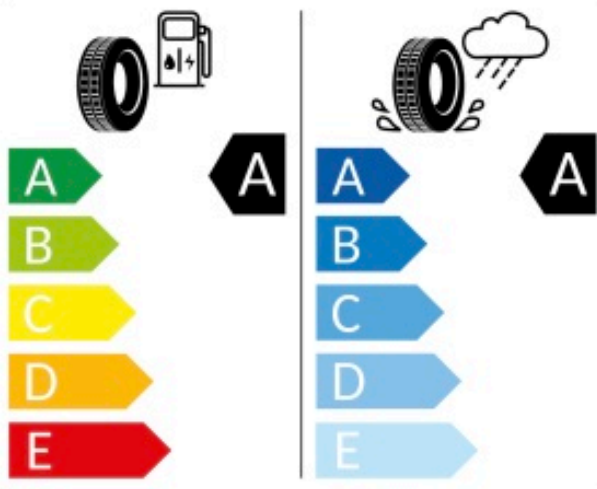

Falken 334828

205/55 R16 91V C1

2020/740