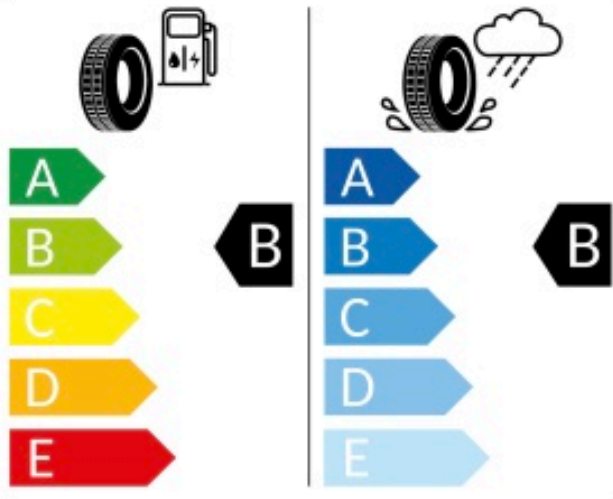

Michelin 776988

225/45 R17 91W C1

2020/740