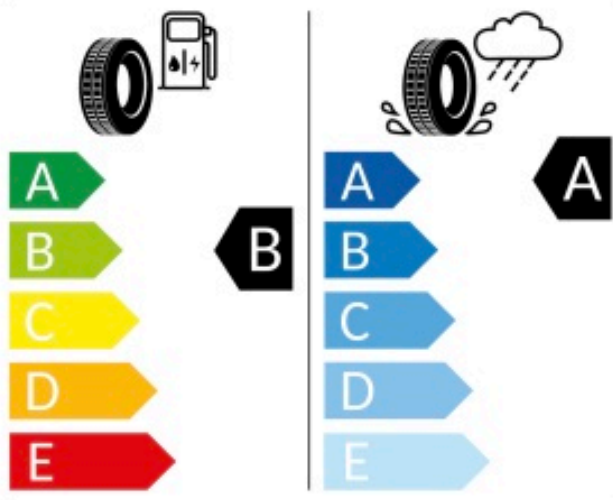

Nexen FLKH

225/45 R17 91W C1

2020/740