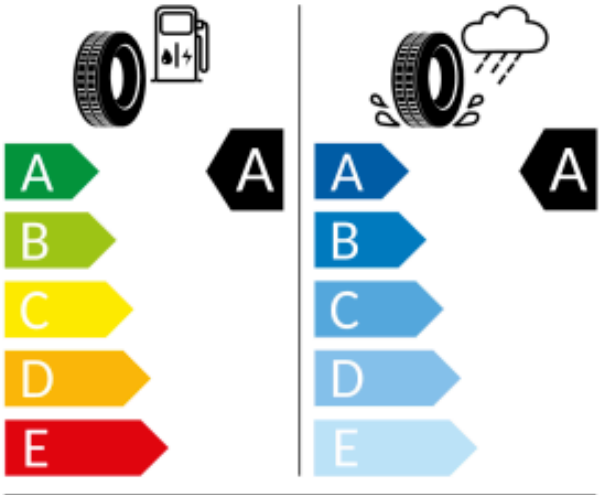

Pneumatisk etiket

Mærkerne for energieffektivitet for dækkene på den valgte fælg er vist nedenfor.

Bridgestone

13949

205/60 R16 92H

C1

2020/740

GOODYEAR