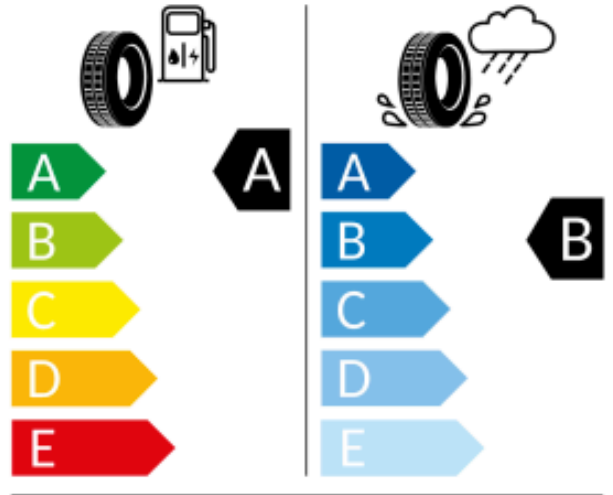

GOODYEAR

577086

205/60 R16 92H

C1

2020/740