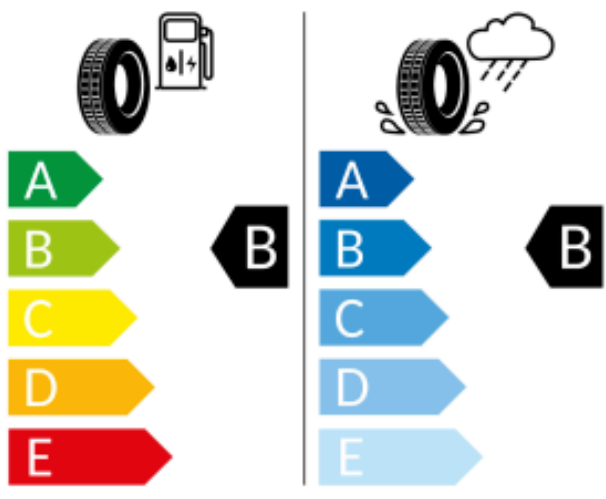

2020/740

Pneumatisk etiket

Mærkerne for energieffektivitet for dækkene på den valgte fælg er vist nedenfor.

Pirelli 8019227285642

215/45 R18 89V C1

2020/740

Ventus Prime 3 1021897

215/45 R18 89V C1