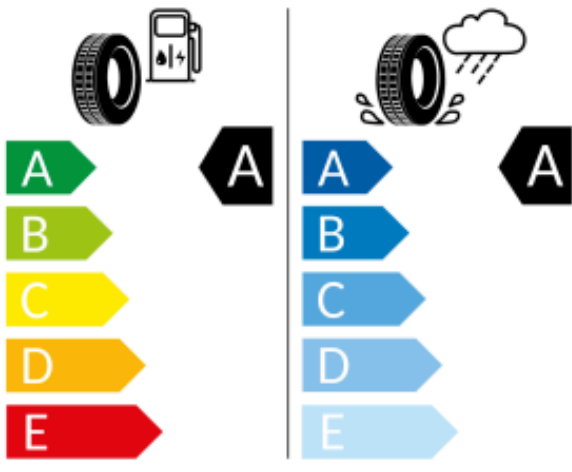

Continental 0358161

205/55 R17 91V C1