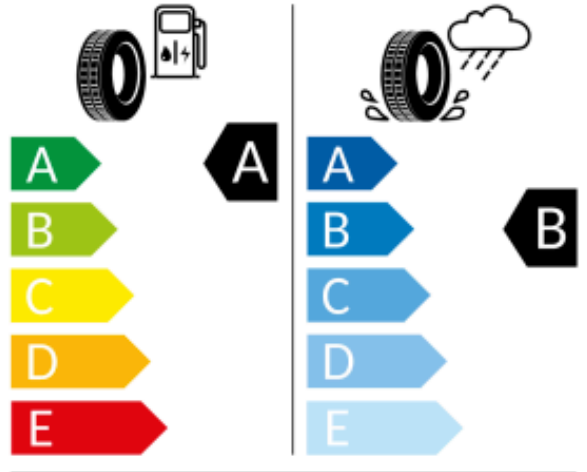

2020/740

Pneumatisk etiket

Mærkerne for energieffektivitet for dækkene på den valgte fælg er vist nedenfor.

Michelin 069790

205/55 R17 91V C1

2020/740

GOODYEAR 546612

205/55 R17 91V C1