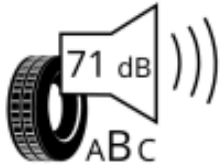

Pneumatisk etiket

Mærkerne for energieffektivitet for dækkene på den valgte fælg er vist nedenfor.

Bridgestone

13949

205/60 R16 92H

C1

2020/740

GOODYEAR