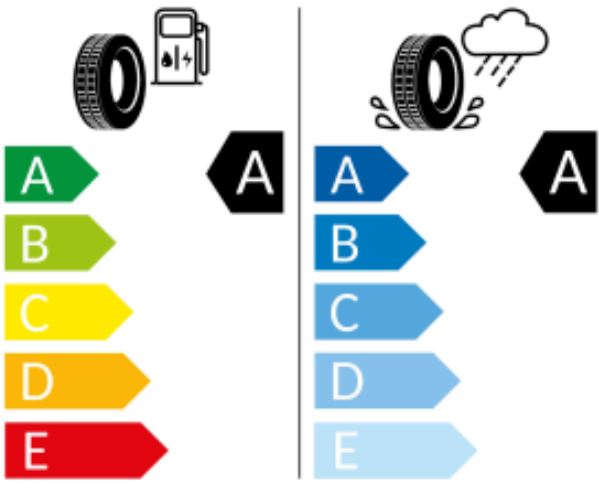

Continental

0358153

205/60 R16 92H

C1