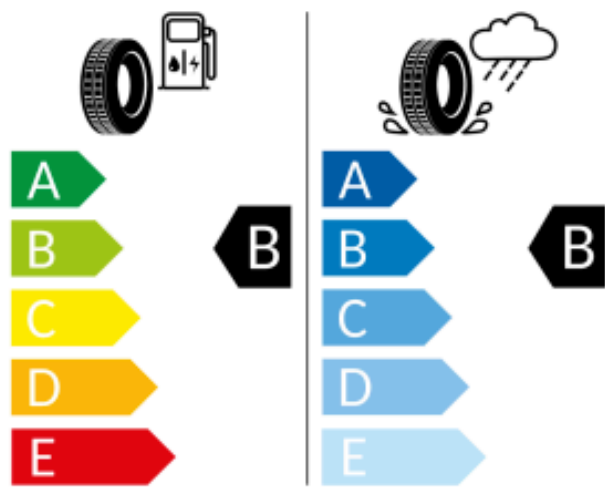

2020/740

Pneumatisk etiket

Mærkerne for energieffektivitet for dækkene på den valgte fælg er vist nedenfor.

Pirelli 8019227285642

215/45 R18 89V C1

2020/740

Ventus Prime 3 1021897

215/45 R18 89V C1