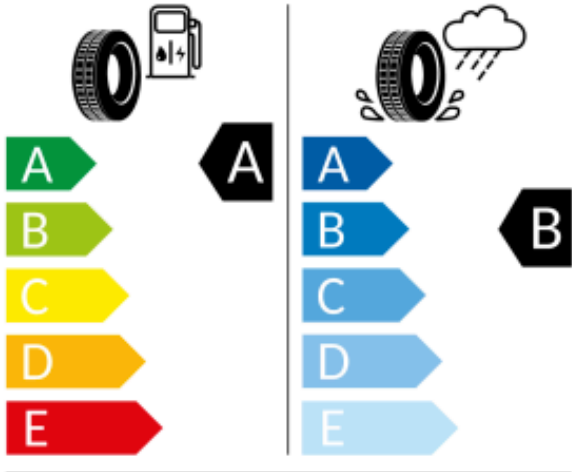

2020/740

Pneumatisk etiket

Mærkerne for energieffektivitet for dækkene på den valgte fælg er vist nedenfor.

Michelin 069790

205/55 R17 91V C1

2020/740

GOODYEAR 546612

205/55 R17 91V C1