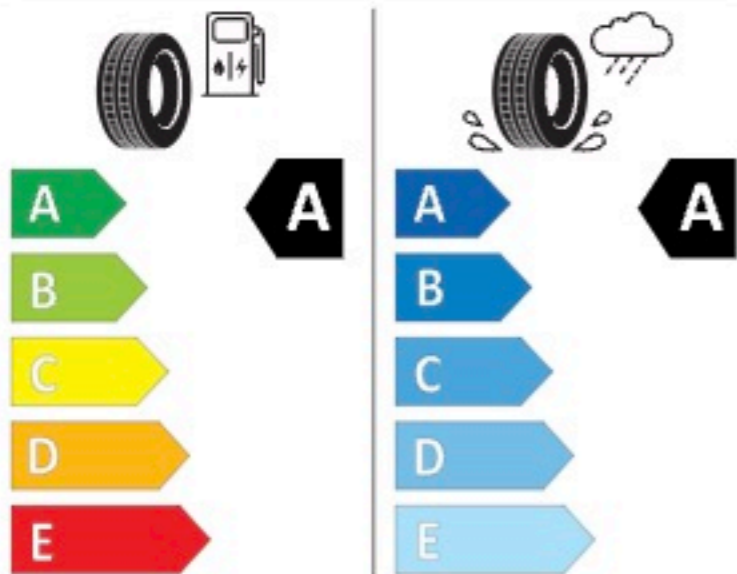

GOODYEAR

584398

215/60R16 95 V

C1

2020/740

Hankook

1029113

215/60R16 95 V