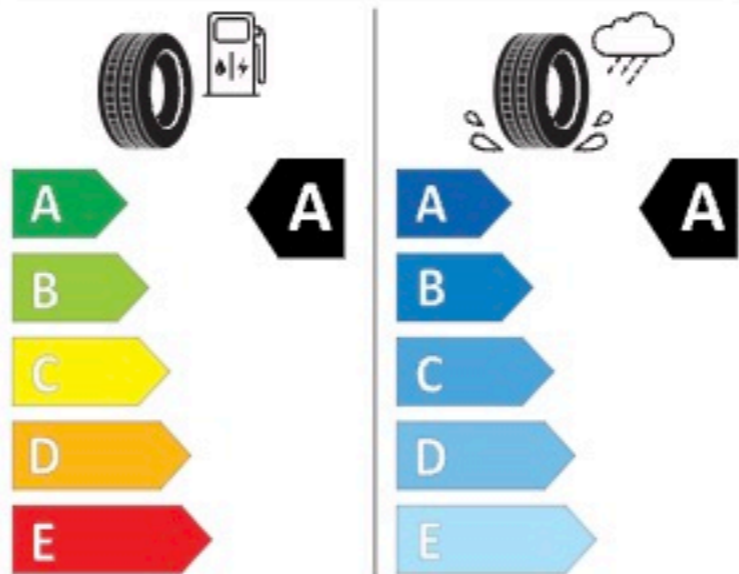

Hankook

1029113

215/60R16 95 V

C1

2020/740