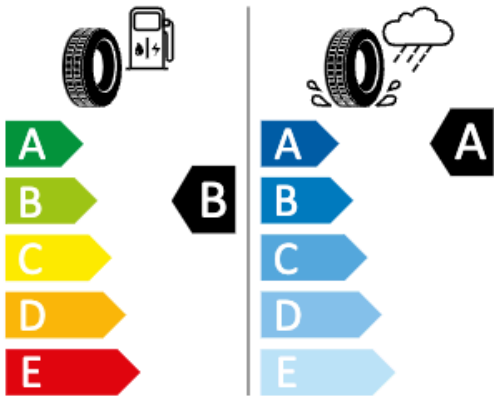

Bridgestone

17647

245/40 R19 94W

C1