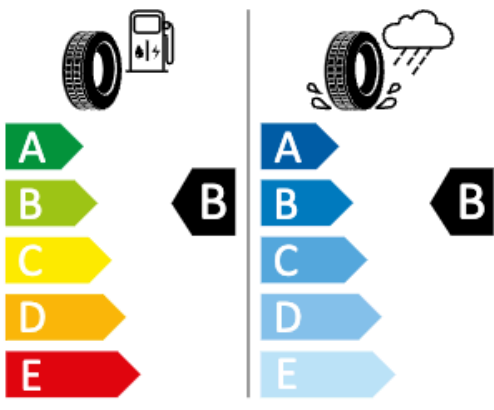

2020/740

Pirelli

8019227362763

245/40 R19 94W

C1