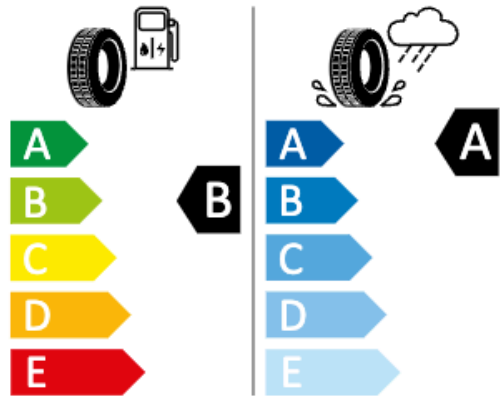

2020/740

GOODYEAR

548581

245/40 R19 94W

C1