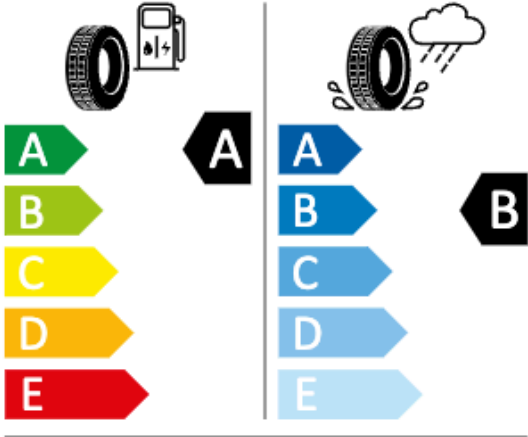

**Pirelli**

8019227362763

245/40 R19 94W

C1

2020/740

GOODYEAR 582081

245/45 R18 96W C1

2020/740